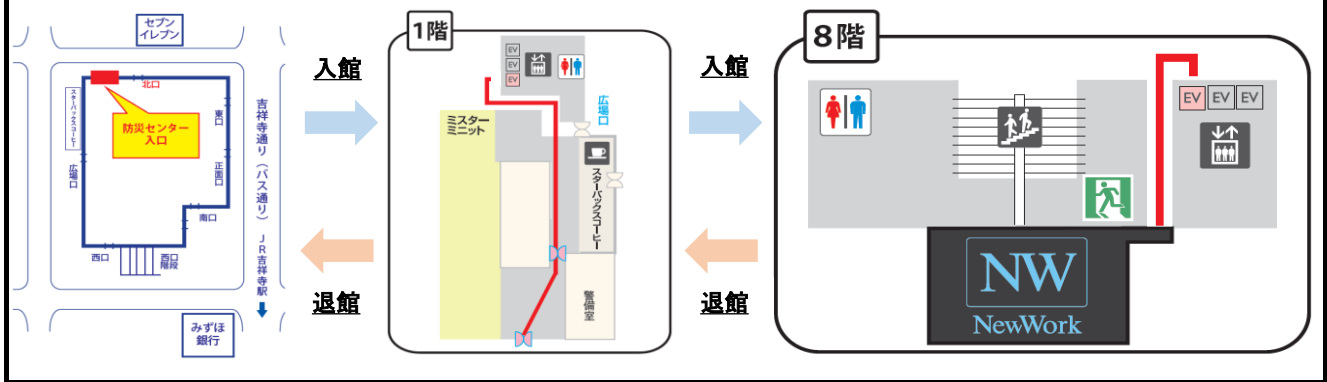

NewWork東急百貨店吉祥寺店 ご利用の方へ
 ※東急百貨店吉祥寺店 営業時間外の入退館ルートは時間帯によって下記の通り異なります※

8:00~10:30

19:00~20:00 入館について

19:00~20:00 退館について