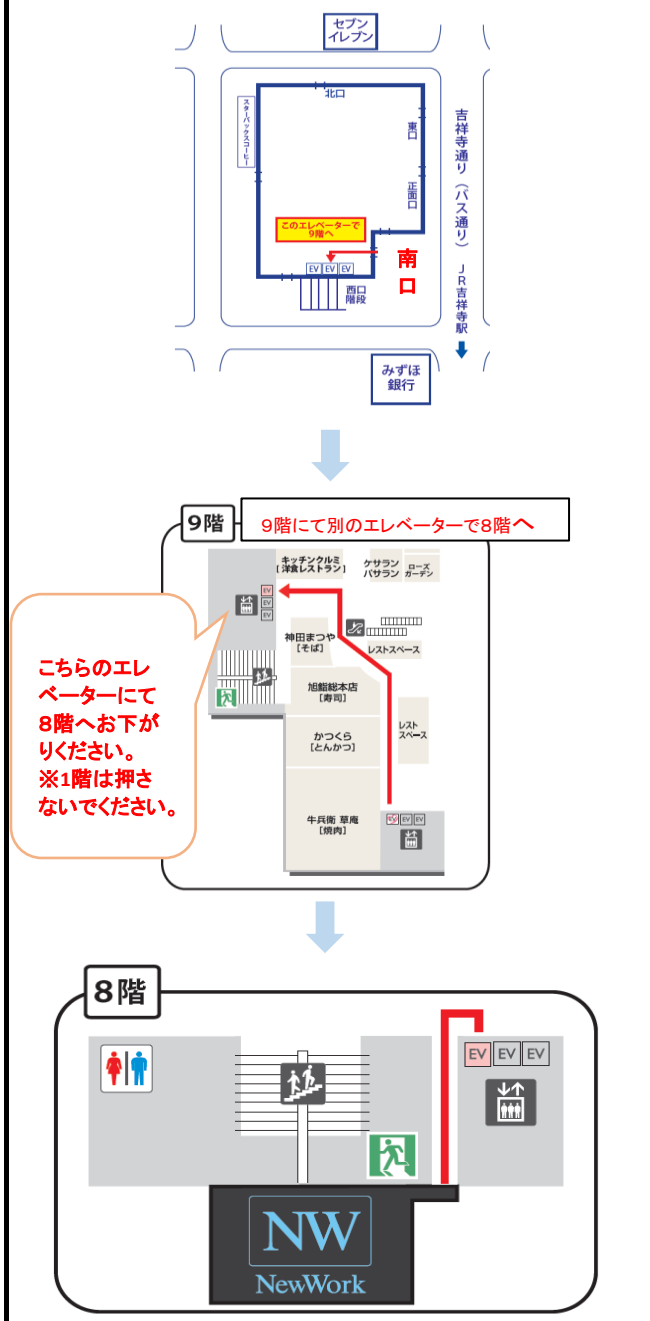

NewWork東急百貨店吉祥寺店 ご利用の方へ
 ※東急百貨店吉祥寺店 営業時間外の入退館ルートは時間帯によって下記の通り異なります※

8:00~10:30

19:00~20:00 入館について

19:00~20:00 退館について